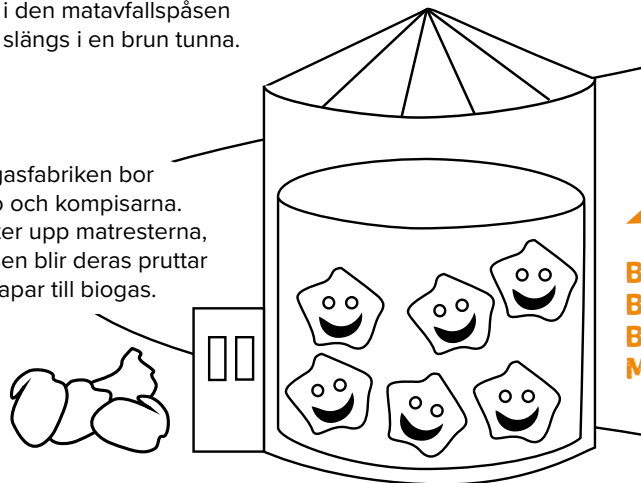

KNEP & KNAÏP

HJÄLP SOPBILEN ATT SAMLA IHOP ALLA SOPPÅSAR I LABYRINTEN

FÄRGLÄGG DEN MATAVFALLSPÅSEN OCH DET SOM DU FÅR LÄGGA I DEN

VET DU I VILKEN TUNNA EBBA SKA
SLÄNGA SITT BANANSKAL? FÖLJ
TRÅDEN SÅ FÅR DU SVARET!

HÖR BANANSKALET
HEMMA I DEN
BRUNA TUNNAN?

ELLER I DEN
GRÖNA TUNNAN?

FINN FEM FEL!

VAD HÄNDER MED MATRESTERNA? HÄR KAN DU FÄRGLÄGGA RESTERNAS VÄG GENOM BIOGASFABRIKEN.

RITA HUR DU TRÖR ATT MAX & MINI SER UT

Matresterna som du lagt
i den matavfallspåsen
slängs i en brun tunna.

En sopbil kommer och
hämtar alla matavfalls-
påsar och kör dem till
biogasfabriken.

I biogasfabriken bor
Mikro och kompisarna.
De äter upp matresterna,
och sen blir deras pruttar
och rapar till biogas.

**BREDVID
BIOGASFABRIKEN
BOR KRUMELURERNA
MAX & MINI**

Biogasen leds från
biogasfabriken till
en biogasmack.

Biogasen används sedan till
bussar och bilar istället för bensin.
Det är jättebra för miljön!